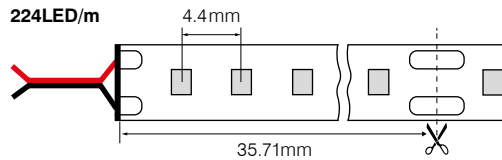

### 150LM/W 2835 LED STRIP

Abmessungen/Dimensions	5000mm
Leuchtmittel/Light source	SMD 2835
Lichtstrom /Luminous Flux	500 – 2000lm/m
Leistung/Wattage	3.7 – 13W/m
Anzahl LEDs/LED Qty	64, 128, 224LED/m
IP-Schutzartart/IP-Protection	IP20, IP67
Schutzklasse/Protection Class	III