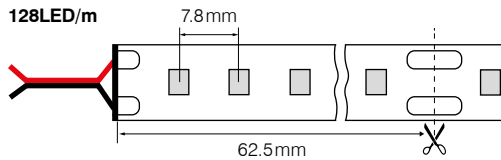

### 150LM/W 2835 LED STRIP

Abmessungen/Dimensions	5000mm
Leuchtmittel/Light source	SMD 2835
Lichtstrom /Luminous Flux	500 – 2000lm/m
Leistung/Wattage	3.7 – 13W/m
Anzahl LEDs/LED Qty	64, 128, 224LED/m
IP-Schutzartart/IP-Protection	IP20, IP67
Schutzklasse/Protection Class	III