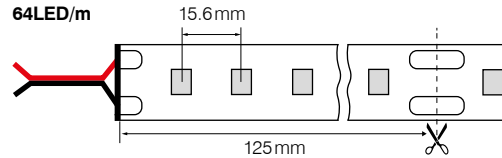

### 150LM/W 2835 LED STRIP

Abmessungen/Dimensions	5000mm
Leuchtmittel/Light source	SMD 2835
Lichtstrom /Luminous Flux	500 – 2000lm/m
Leistung/Wattage	3.7 – 13W/m
Anzahl LEDs/LED Qty	64, 128, 224LED/m
IP-Schutzartart/IP-Protection	IP20, IP67
Schutzklasse/Protection Class	III